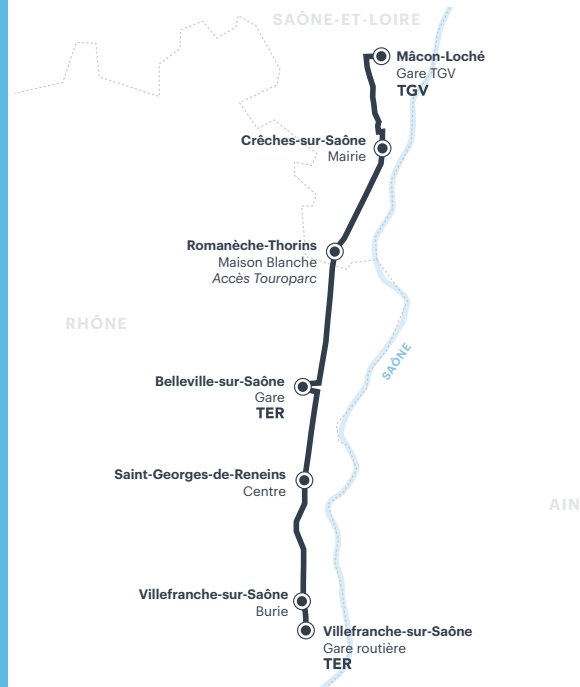

25

MÂCON LOCHÉ TGV

N'oubliez pas de vous reporter aux renvois ci-dessous

VILLEFRANCHE-SUR-SAÔNE

25

VILLEFRANCHE
MÂCON LOCHÉ

CORRESPONDANCES - Arrivée en gare de MÂCON LOCHÉ TGV (horaires donnés à titre indicatif, information auprès de la SNCF)

Transport de vélo

Accessibilité personnes à mobilité réduite

auvergnerhonealpes.fr/cars

La Région
Auvergne-Rhône-Alpes

sauf jours fériés (JF)	Lun à Ven	Tous les jours	Tous les jours	Tous les jours	Sam - Dim et Fêtes	Lun à Ven*	Tous les jours
VILLEFRANCHE-SUR-SAÔNE Gare routière	05:30	07.25	09.25	13.25	17.25	18.25	19.35
VILLEFRANCHE-SUR-SAÔNE Burie	05.34	07.29	09.29	13.29	17.31	18.31	19.39
SAINT-GEORGES-DE-RENEINS Centre	05.43	07.36	09.38	13.38	17.42	18.42	19.48
BELLEVILLE-SUR-SAÔNE Gare	05.50	07.46	09.46	13.46	17.51	18.51	19.56
ROMANÈCHE-THORINS Maison Blanche**	05.58	07.53	09.53	13.53	17.58	18.58	20.05
CRÊCHES-SUR-SAÔNE Mairie	06.06	08.06	10.06	14.06	18.11	19.11	20.11
MÂCON LOCHÉ TGV	06.15	08.15	10.15	14.15	18.20	19.20	20.20

CORRESPONDANCES - Départ en gare de MÂCON LOCHÉ TGV (horaires donnés à titre indicatif, information auprès de la SNCF)

TGV à destination de PARIS	06.31	08.32	10.32	14.36	18.38	19.34	20.34
----------------------------	-------	-------	-------	-------	-------	-------	-------