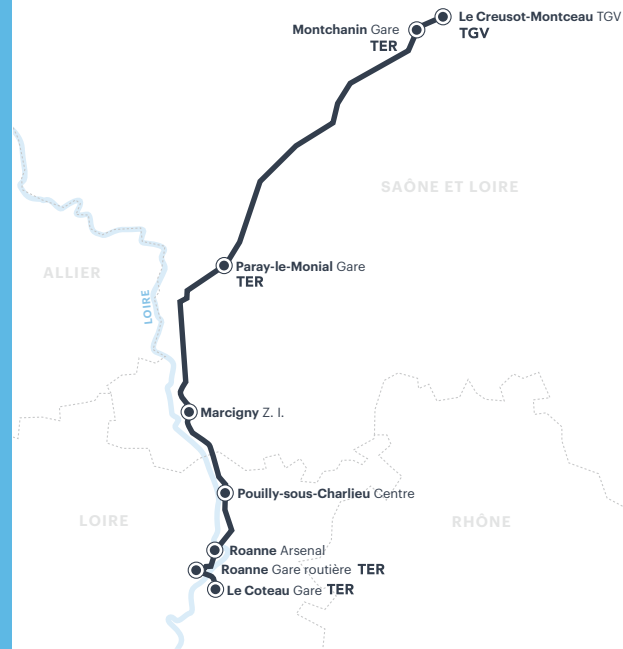

LE COTEAU ▷ ROANNE ▷ LE CREUSOT TGV

N'oubliez pas de vous reporter aux renvois ci-dessous

*sauf jours fériés (JF)	Lun	Lun à Ven	Tous les jours	Tous les jours	Mar à Ven	Tous les jours	Ven et Dim	Sam 2	Tous les jours sauf Sam 1
LE COTEAU Gare	04.00	04.26	06.23	08.21	12.09	16.14	16.19	18.24	
ROANNE Gare routière	04.20	04.46	06.43	08.41	12.34	16.39	16.44	18.49	19.35
ROANNE Arsenal	04.27	04.54	06.51	08.49	12.42	16.47	16.52	18.57	19.43
POUILLY-SOUS-CHARLIEU Centre	04.37	05.06	07.03	09.01	12.54	16.59		19.09	19.55
MARCIGNY ZI	04.56	05.26	07.23	09.21	13.14	17.19		19.29	20.15
PARAY-LE-MONIAL Gare	05.17	05.47	07.47	09.45	13.38	17.43		19.52	20.38
MONTCHANIN Gare	06.01	06.31	08.34	10.32	14.25	18.30		20.39	21.25
LE CREUSOT MONTCEAU TGV	06.07	06.37	08.40	10.38	14.31	18.35	18.30	20.45	21.31

CORRESPONDANCES - Départ en gare de LE CREUSOT TGV (horaires donnés à titre indicatif, information auprès de la SNCF)

TGV à destination de Paris	06.22	06.52	08.54	10.53	14.46	18.46	21.16	21.45

1 Ne circule pas le jeudi 1er Novembre

2 Circule le Jeudi 1er Novembre

TGV Réservation obligatoire auprès de la SNCF

CARS ROANNAIS

Rue des Guérins
42120 Le Coteau
www.carsroannais.com

POINTS DE VENTE

- À bord des autocars.
- Auprès de tous les points de vente SNCF, dont les gares de Roanne et Paray-le-Monial et Le Creusot TGV.

▷ POUR EN SAVOIR PLUS :

Auprès de votre transporteur : Cars Roannais 04 77 68 65 55

Auprès de la SNCF : Allo TER : 0969 32 21 41 (appel non surtaxé)

www.auvergnerrhonealpes.fr/cars