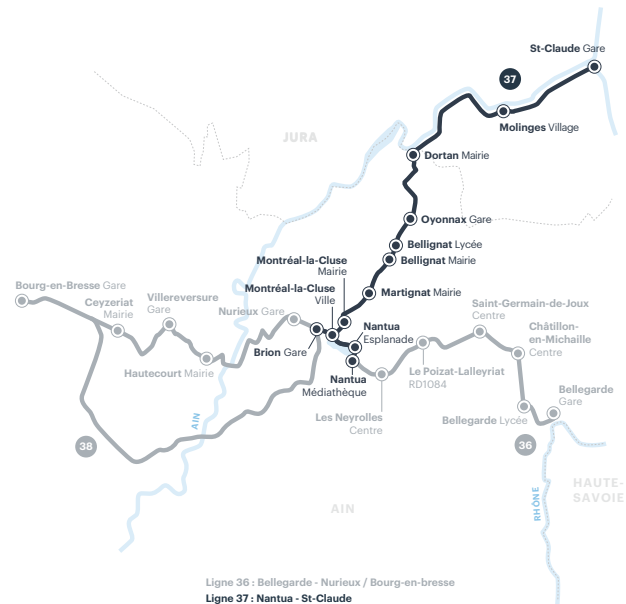

CORRESPONDANCE - TRAIN : en gare d'OYONNAX (Horaires donnés à titre indicatif, information auprès de la SNCF)

TRAIN à destination de Bourg-en-Bresse	06.37	07.33			13.33			

CORRESPONDANCE - LIGNE 38 : en gare d'OYONNAX

Ligne 38 à destination de Bourg-en-Bresse			09.25	10.25	13.20	15.25	17.25	18.10

*sauf jours fériés (JF)	Lun à Ven*	Lun à Sam*	Tous les jours	Lun à Sam*	Tous les jours	Lun à Ven*	Lun à Ven*	Tous les jours
ST-CLAUDE Gare	05:40	06:37	08:32	09:32	12:29	14:32	16:15	17:16
MOLINGES Village	05:54	06:51	08:46	09:46	12:43	14:46	16:29	17:30
DORTAN Mairie	06:09	07:06	09:01	10:01	12:58	15:01	16:44	17:45
OYONNAX Gare	06:23	07:20	09:15	10:15	13:12	15:15	16:58	17:59
BELLIGNAT Lycée		07:28	09:23	10:23	13:20	15:23	17:06	18:07
BELLIGNAT Mairie	06:34	07:31	09:26	10:26	13:23	15:26	17:09	18:10
MARTIGNAT Mairie	06:40	07:37	09:32	10:32	13:29	15:32	17:15	18:16
MONTRÉAL-LA-CLUSE Mairie	06:46	07:43	09:38	10:38	13:35	15:38	17:21	18:22
BRION Gare	06:51	07:48	09:43	10:43	13:40	15:43	17:26	18:27
MONTRÉAL-LA-CLUSE Ville	05:53	07:50	09:45	10:45	13:42	15:45	17:28	18:29
NANTUA Esplanade	06:59	07:56	09:51	10:51	13:48	15:51	17:34	18:35
NANTUA Médiathèque	07:03	08:00	09:55	10:55	13:52	15:55	17:38	18:39

CORRESPONDANCE - LIGNE 36 : en gare de BRION

Ligne 36 à destination de Bellegarde		07.55			13.51			18.33

Ligne 37 : Nantua - St-Claude

Ligne 38 : Bourg-en-bresse - Oyonnax

POINTS DE VENTE

- À bord des autocars
- En gares de Bourg-en-Bresse, Oyonnax, Bellegarde et St-Claude
- Sur le site oura.com

Keolis Val de Saône

Charriat Parc d'Activités - 91 rue des Négociants
01340 ATTIGNAT
www.keolisvaldesaone.fr

▶ POUR EN SAVOIR PLUS :
Auprès de votre transporteur : Keolis Val de Saône 03 85 90 99 99
Sur le site oura.com
Auprès de la SNCF : Allo TER : 0969 32 21 41 (appel non surtaxé)
www.auvergnerrhonealpes.fr/cars