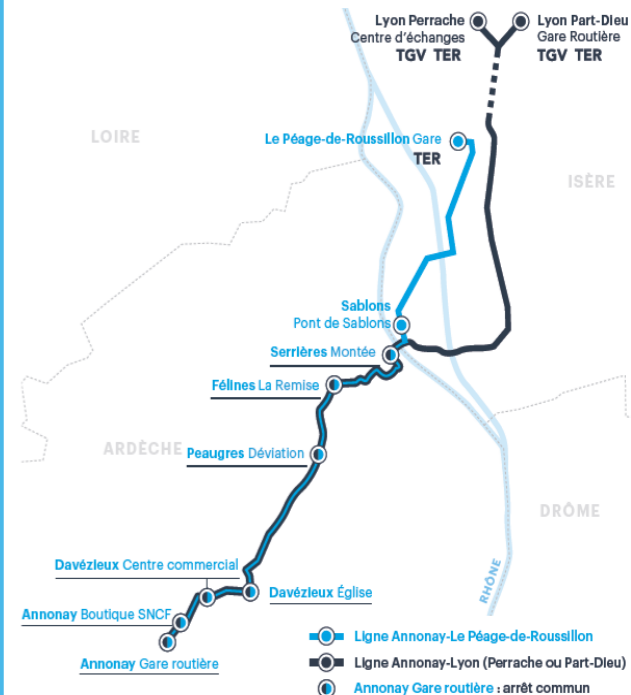

Pour recevoir par SMS l'actualité de votre ligne (événements, travaux, perturbations en temps réel...), rendez-vous sur le site www.sradda.com et cliquez sur « **INFOS SMS** » dans l'onglet « **CARS AUVERGNE-RHONE-ALPES** »

INFOS SMS

** Arrêt situé Galerie D, Gare routière Rhône, Quai R7.

TER Informations auprès de la SNCF

🚲 Transport de vélo :

Service sur réservation pour chaque trajet, 48h à l'avance en téléphonant au **04 28 61 26 26**. Le transport de vélo reste possible sans réservation, sous réserve de place disponible.

♿ Accessibilité personnes à mobilité réduite :

Service sur réservation 48 h à l'avance en téléphonant au **04 28 61 26 26**.

SRADDA
131 avenue des Auréats
CS 20101 - 26001 Valence Cedex
www.sradda.com

POINTS DE VENTE

- À bord des autocars.
- Auprès de tous les points de vente SNCF, dont la boutique SNCF d'Annonay et les gares du Péage-de-Roussillon, de Lyon Part-Dieu, de Lyon-Perrache.

▶ POUR EN SAVOIR PLUS :
Auprès de votre transporteur : SRADDA 04 28 61 26 26
Sur le site www.oura.com
Auprès de la SNCF : Allo TER : 0969 32 21 41 (appel non surtaxé)

www.auvergnerhonealpes.fr/cars