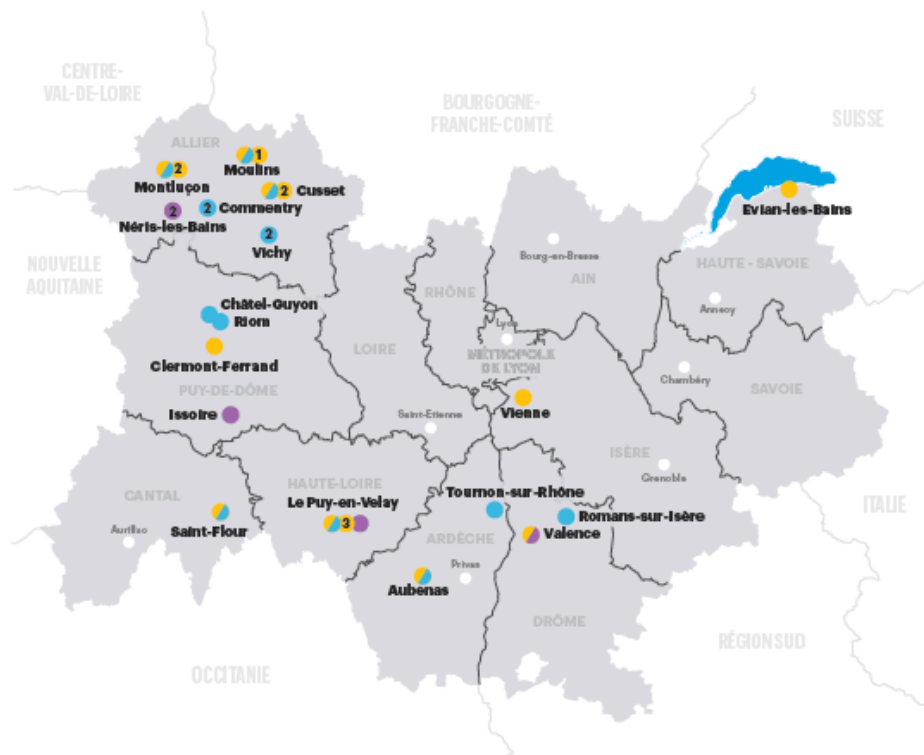

Depuis l'été 2019, de nombreux sites de la Région ont été ainsi mis sous les feux des projecteurs durant les saisons estivales ou hivernales à : Saint-Flour (Cantal), Aubenas, Tournon-sur-Rhône (Ardèche), Valence, Romans-sur-Isère (Drôme), Vienne (Isère), Evian (Haute-Savoie), Clermont-Ferrand, Riom, Châtel-Guyon (Puy-de-Dôme).

En parallèle, d'autres spectacles, cofinancés par la Région, intègrent l'opération comme dans l'Allier en partenariat avec *Lumières sur le Bourbonnais* : à Moulins, Cusset, Montluçon... A noter également que *Le Puy de Lumières* (Haute-Loire) figure aussi dans la démarche *La Région des Lumières*.

Le public est invité à assister au spectacle tout en veillant au strict respect des gestes barrières et des règles de distanciation.

Photo Les Allumeurs de Rêve

**LA RÉGION
DES LUMIÈRES**
AUVERGNE - RHÔNE - ALPES

SPECTACLES PROGRAMMÉS

- Saison 2019-2020
- Été 2020
- Hiver 2020-2021
- ① « Lumière(s) sur le Bourbonnais » et « Moulins entre en scène » en partenariat avec le département de l'Allier et la communauté d'agglomération de Moulins
- ② « Lumière(s) sur le Bourbonnais » en partenariat avec le département de l'Allier
- ③ « Puy de Lumière(s) » en partenariat avec l'agglomération du Puy-en-Velay
- Reprise des spectacles