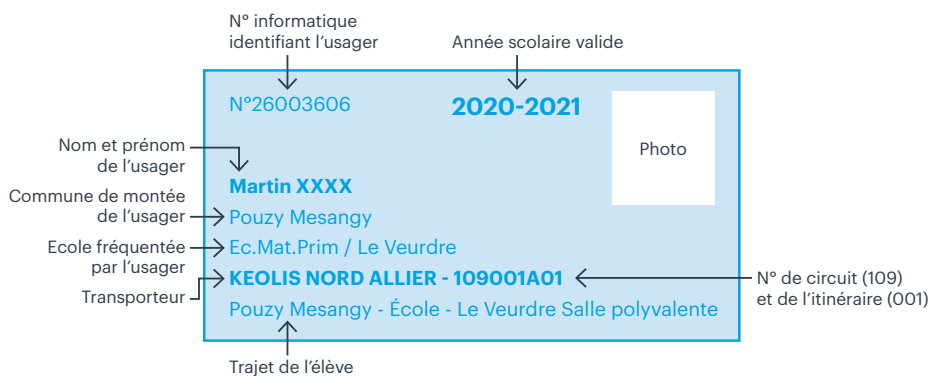

INSCRIPTION

TRANSPORT SCOLAIRE

DU 3 MAI AU 19 JUILLET 2021 POUR L'ANNÉE SCOLAIRE 2021/2022

Les inscriptions en ligne débutent à compter du 3 mai 2021 au 19 juillet 2021 sur www.auvergnerhonealpes.fr/scolaire-allier pour les élèves scolarisés dans un établissement scolaire rattaché à leur commune de résidence utilisant le réseau de transport de l'Allier.

À compter du 20 juillet 2021, un complément de 30 euros sera demandé à chaque inscription d'élève sauf affectation tardive ou déménagement sous réserve de justificatifs.*

ATTENTION Une photo est obligatoire au moment de l'inscription en ligne

— POUR LES ÉLÈVES N'AYANT JAMAIS UTILISÉ LES TRANSPORTS SCOLAIRES

Cliquez d'abord sur le lien *Inscription en ligne*, puis sur *Nouvelle demande*. Remplissez le formulaire et validez. Un accusé de réception vous sera envoyé par mail. Votre demande sera traitée dès réception. Si besoin, un instructeur du service Transports prendra contact avec vous.

— POUR LES ÉLÈVES DÉJÀ INSCRITS AU TRANSPORT SCOLAIRE EN 2020/2021

La demande de renouvellement est obligatoire (il n'y a pas de reconduction automatique). Cliquez d'abord sur le lien *Inscription en ligne*, puis sur *Renouvellement*. Utilisez comme identifiant le numéro figurant sur la carte de transport 2020/2021 et votre mot de passe.

Pour les élèves ayant une carte Ora, un courriel rappelant le numéro d'identifiant de l'élève sera envoyé à la famille. Vous pouvez récupérer votre identifiant et renouveler votre mot de passe en cliquant sur *Identifiant ou mot de passe oublié*.

Pour les familles ne pouvant pas procéder à une inscription en ligne, un formulaire papier est disponible auprès des établissements scolaires ou est téléchargeable sur www.auvergnerhonealpes.fr/scolaire-allier. Il doit être transmis avant le 19 juillet 2021 (cachet de la poste faisant foi).

— PLUS D'INFOS SUR :

www.auvergnerhonealpes.fr/scolaire-allier

transports03@auvergnerhonealpes.fr - 04.73.31.85.00

* concerne uniquement les élèves relevant de la compétence régionale.

La Région
Auvergne-Rhône-Alpes