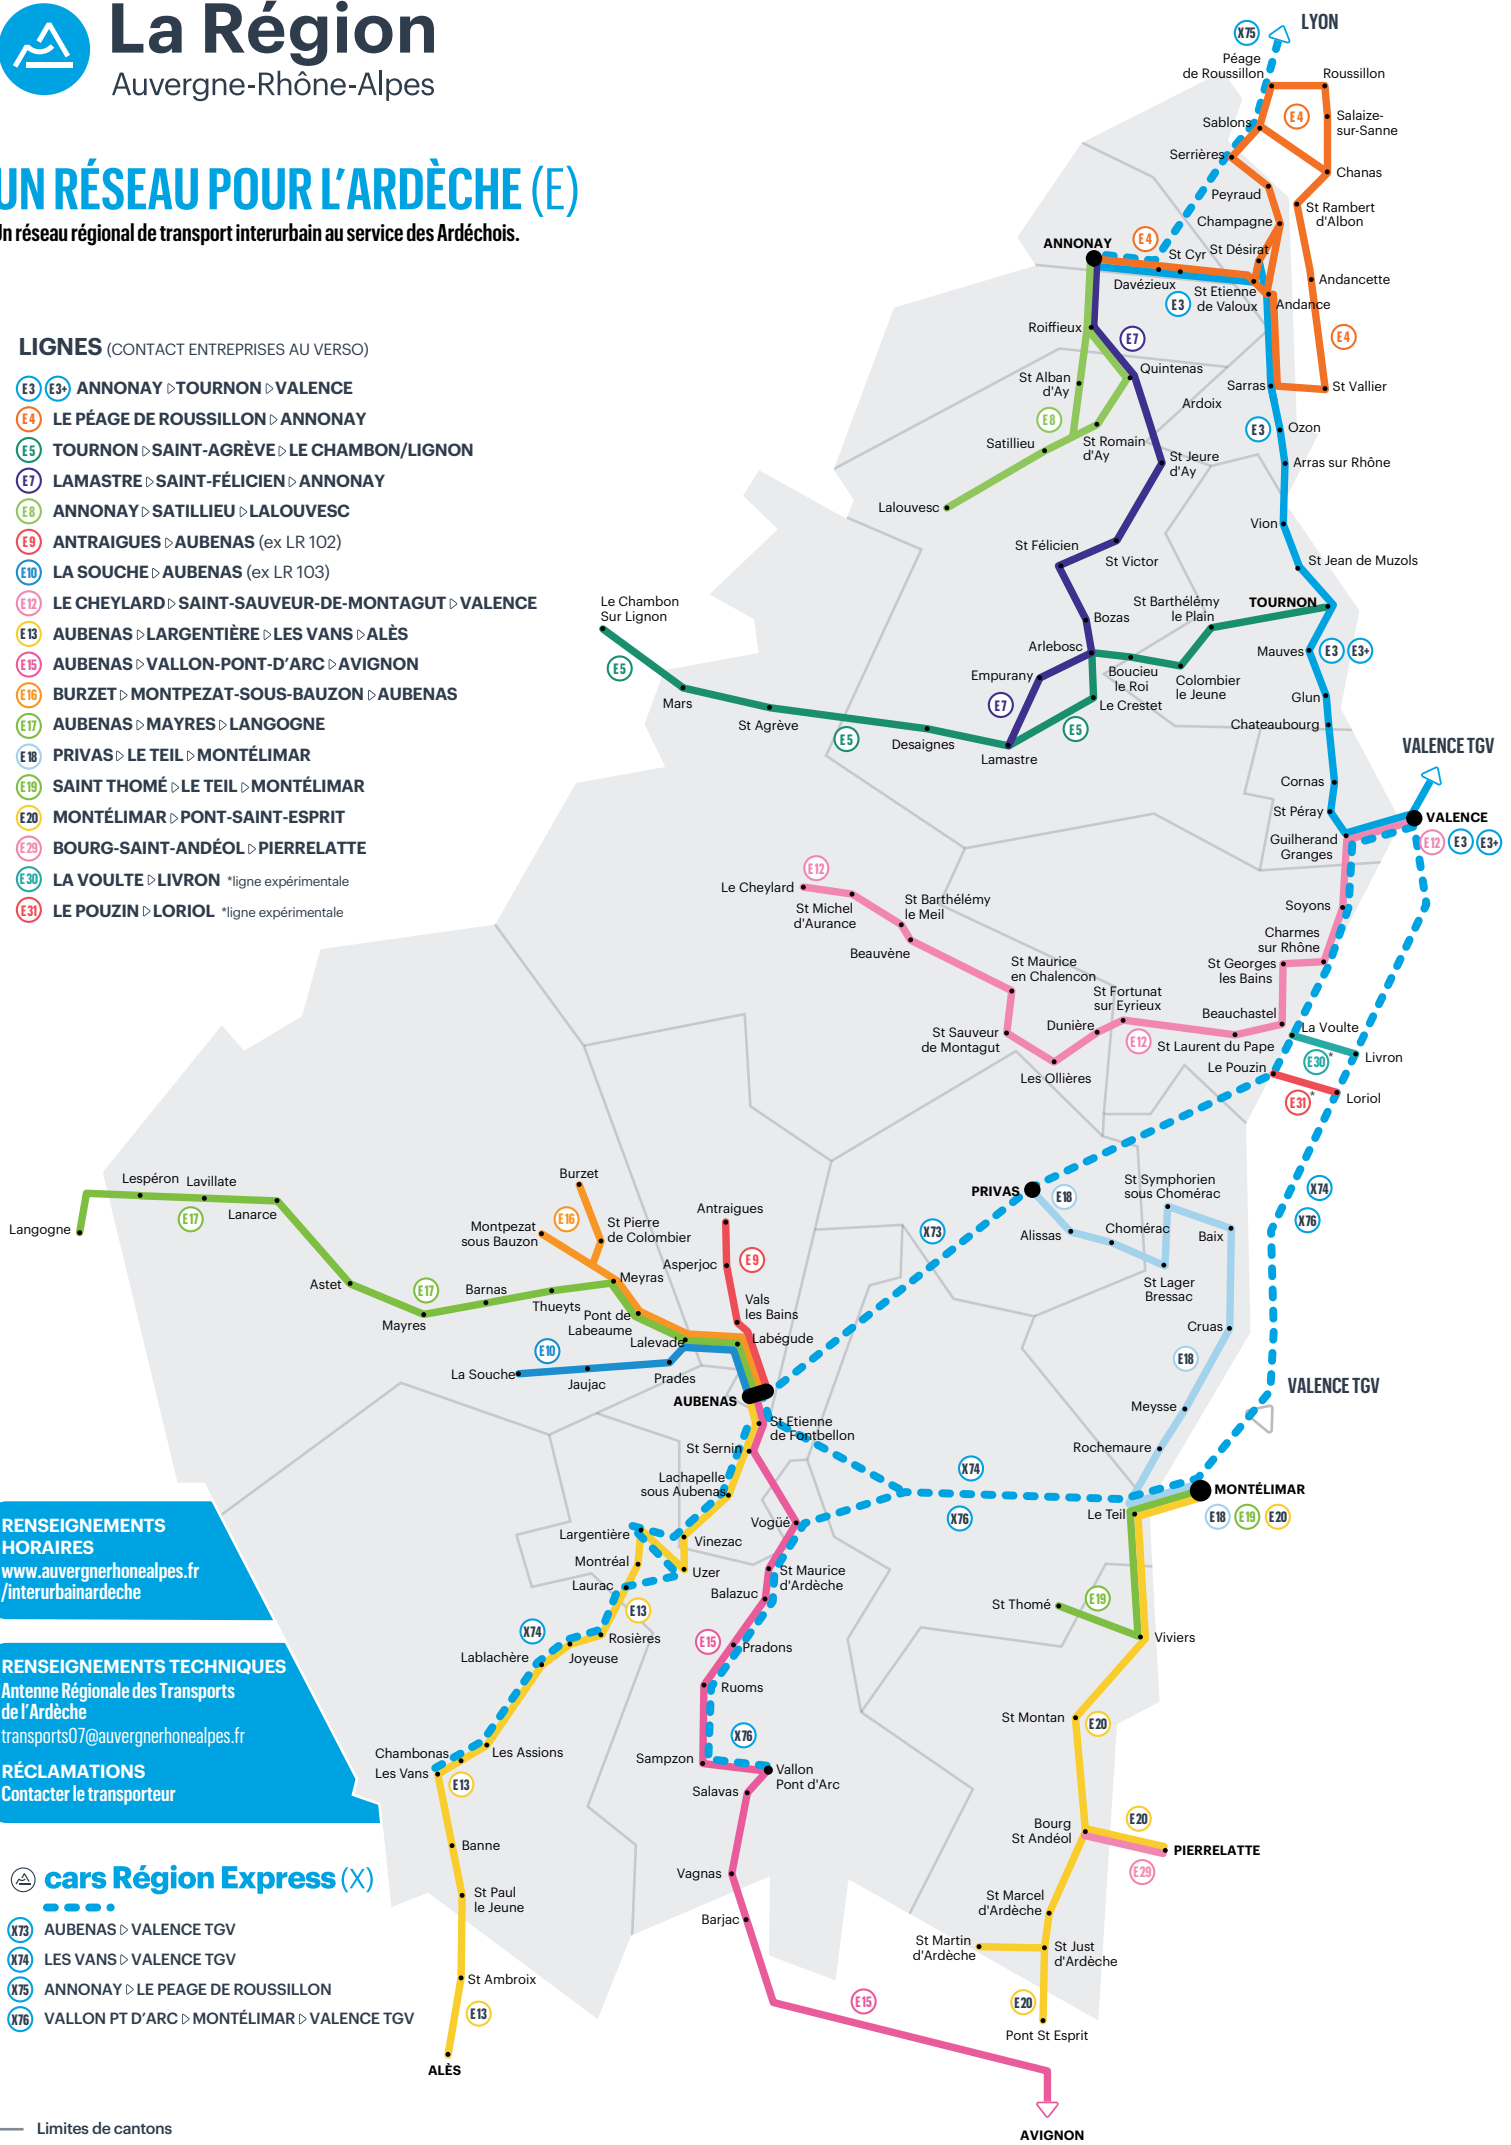

UN RÉSEAU POUR L'ARDÈCHE (E)

Un réseau régional de transport interurbain au service des Ardéchois.

LIGNES (CONTACT ENTREPRISES AU VERSO)

- E3 E3+ ANNONAY ▷ TOURNON ▷ VALENCE
- E4 LE PÉAGE DE ROUSSILLON ▷ ANNONAY
- E5 TOURNON ▷ SAINT-AGRÈVE ▷ LE CHAMBON/LIGNON
- E7 LAMASTRE ▷ SAINT-FÉLICIEN ▷ ANNONAY
- E8 ANNONAY ▷ SATILLIEU ▷ LALOUVESC
- E9 ANTRAIGUES ▷ AUBENAS (ex LR 102)
- E10 LA SOUCHE ▷ AUBENAS (ex LR 103)
- E12 LE CHEYLARD ▷ SAINT-SAUVEUR-DE-MONTAGUT ▷ VALENCE
- E13 AUBENAS ▷ LARGENTIÈRE ▷ LES VANS ▷ ALÈS
- E15 AUBENAS ▷ VALLON-PONT-D'ARC ▷ AVIGNON
- E16 BURZET ▷ MONTPEZAT-SOUS-BAUZON ▷ AUBENAS
- E17 AUBENAS ▷ MAYRES ▷ LANGOGNE
- E18 PRIVAS ▷ LE TEIL ▷ MONTÉLIMAR
- E19 SAINT THOMÉ ▷ LE TEIL ▷ MONTÉLIMAR
- E20 MONTÉLIMAR ▷ PONT-SAINT-ESPRIT
- E29 BOURG-SAINT-ANDÉOL ▷ PIERRELATTE
- E30 LA VOULTE ▷ LIVRON *ligne expérimentale
- E31 LE POUZIN ▷ LORLIOL *ligne expérimentale

cars Région Express (X)

- X73 AUBENAS ▷ VALENCE TGV
- X74 LES VANS ▷ VALENCE TGV
- X75 ANNONAY ▷ LE PÉAGE DE ROUSSILLON
- X76 VALLON PT D'ARC ▷ MONTÉLIMAR ▷ VALENCE TGV

UN RÉSEAU POUR L'ARDÈCHE (E)

Un réseau régional de transport interurbain au service des Ardéchois.